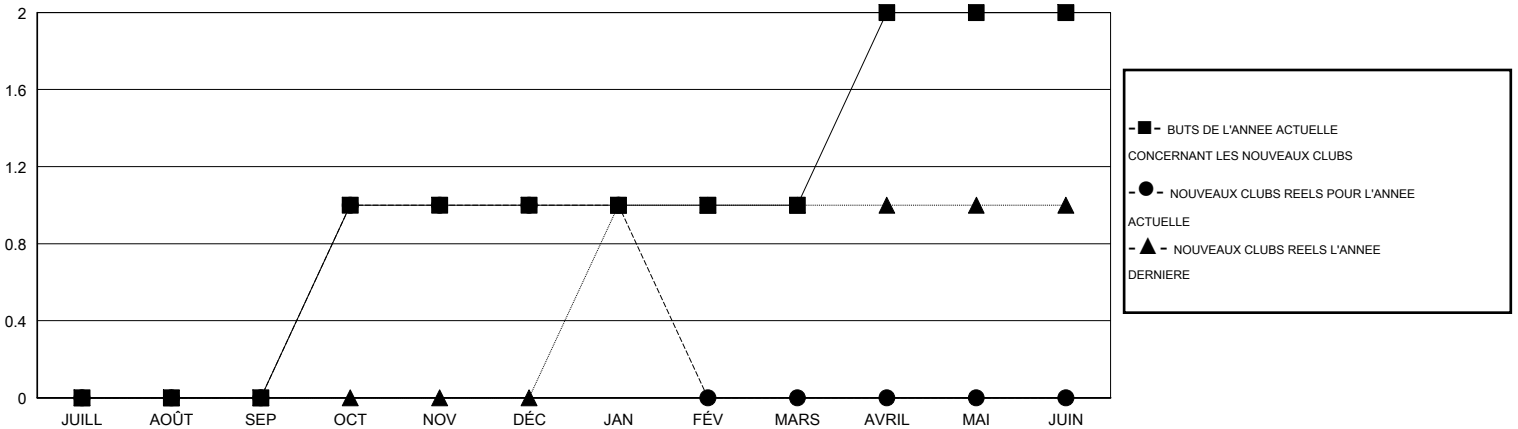

MONTHLY MEMBERSHIP PROGRESS REPORT

District 102 W

Results as of: 1/31/2015

GMT: Ton Soeters

LIEU SWITZERLAND

RC EME 4

Clubs					Membres				
RESULTATS POUR 2014-2015					RESULTATS POUR 2014-2015				
TRIMESTRE	BUT CONCERNANT LES NOUVEAUX CLUBS	NOUVEAUX CLUBS	CLUBS ANNULÉS	GAIN NET/PERTE NETTE	TRIMESTRE	BUT CONCERNANT LES NOUVEAUX MEMBRES	MEMBRES FONDATEURS ET NOUVEAUX AJOUTÉS	MEMBRES RADIÉS	GAIN NET/PERTE NETTE
JUILL/AOÛT/SEP	0	0	0	0	JUILL/AOÛT/SEP	15	15	27	-12
OCT/NOV/DÉC	1	1	0	1	OCT/NOV/DÉC	40	112	130	-18
JAN/FÉV/MARS	0	0	1	-1	JAN/FÉV/MARS	15	8	9	-1
AVRIL/MAI/JUIN	1	0	0	0	AVRIL/MAI/JUIN	37	0	0	0

BUTS ET NOUVEAUX CLUBS REELS - CUMULATIF

BUTS ET MEMBRES REELS - CUMULATIF

CLUBS RADIÉS: 1	57 CLUBS OF 101 ONT AJOUTE 1 OU PLUSIEURS NOUVEAUX MEMBRES	DISTRIBUTION PAR SEXE
		HOMME 3,367 (87.43%)
		FEMME 484 (12.57%)
MEMBRES RADIÉS	CLIQUER ICI POUR AVOIR LES DONNEES DE L'EVALUATION DE SANTE	MEMBRES D'UNITE FAMILIALE 2
DECEDE 19		CHEF DE FAMILLE 1
CLUB ANNULE 0		N'EST PAS CHEF DE FAMILLE 1
AUTRE 147		
TOTAL 166		