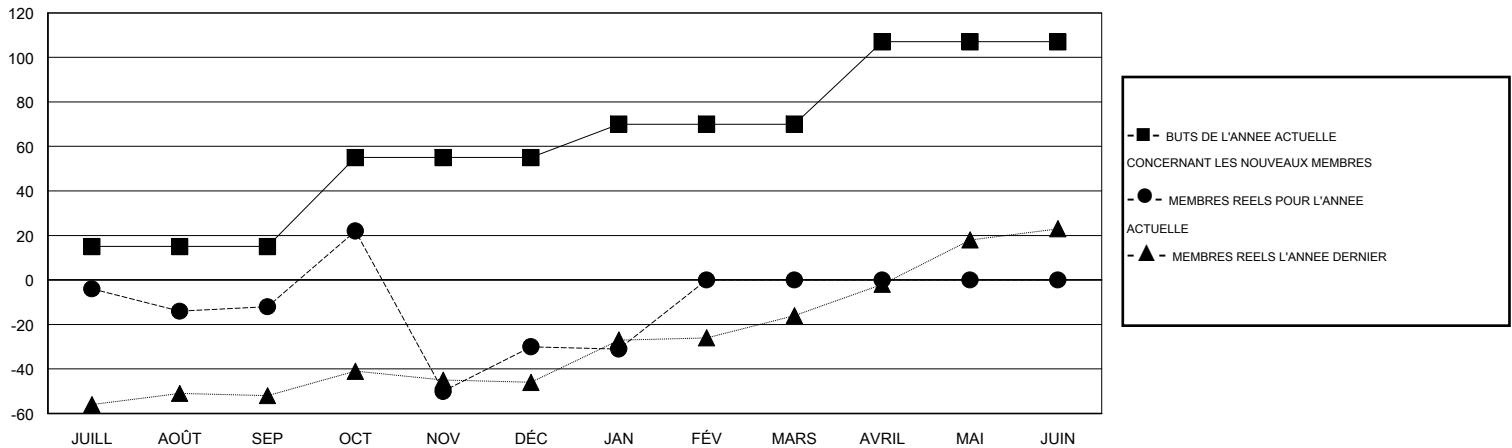

MONTHLY MEMBERSHIP PROGRESS REPORT

District 102 W

Results as of: 1/31/2015

GMT: Ton Soeters

LIEU SWITZERLAND

RC EME 4

Clubs					Membres				
RESULTATS POUR 2014-2015					RESULTATS POUR 2014-2015				
TRIMESTRE	BUT CONCERNANT LES NOUVEAUX CLUBS	NOUVEAUX CLUBS	CLUBS ANNULÉS	GAIN NET/PERTE NETTE	TRIMESTRE	BUT CONCERNANT LES NOUVEAUX MEMBRES	MEMBRES FONDATEURS ET NOUVEAUX AJOUTÉS	MEMBRES RADIÉS	GAIN NET/PERTE NETTE
JUILL/AOÛT/SEP	0	0	0	0	JUILL/AOÛT/SEP	15	15	27	-12
OCT/NOV/DÉC	1	1	0	1	OCT/NOV/DÉC	40	112	130	-18
JAN/FÉV/MARS	0	0	1	-1	JAN/FÉV/MARS	15	8	9	-1
AVRIL/MAI/JUIN	1	0	0	0	AVRIL/MAI/JUIN	37	0	0	0

BUTS ET NOUVEAUX CLUBS REELS - CUMULATIF

BUTS ET MEMBRES REELS - CUMULATIF

CLUBS RADIÉS: 1	57 CLUBS OF 101 ONT AJOUTE 1 OU PLUSIEURS NOUVEAUX MEMBRES	DISTRIBUTION PAR SEXE
		HOMME 3,367 (87.43%)
		FEMME 484 (12.57%)
MEMBRES RADIÉS	CLIQUER ICI POUR AVOIR LES DONNEES DE L'EVALUATION DE SANTE	MEMBRES D'UNITE FAMILIALE 2
DECEDE 19		CHEF DE FAMILLE 1
CLUB ANNULE 0		N'EST PAS CHEF DE FAMILLE 1
AUTRE 147		
TOTAL 166		